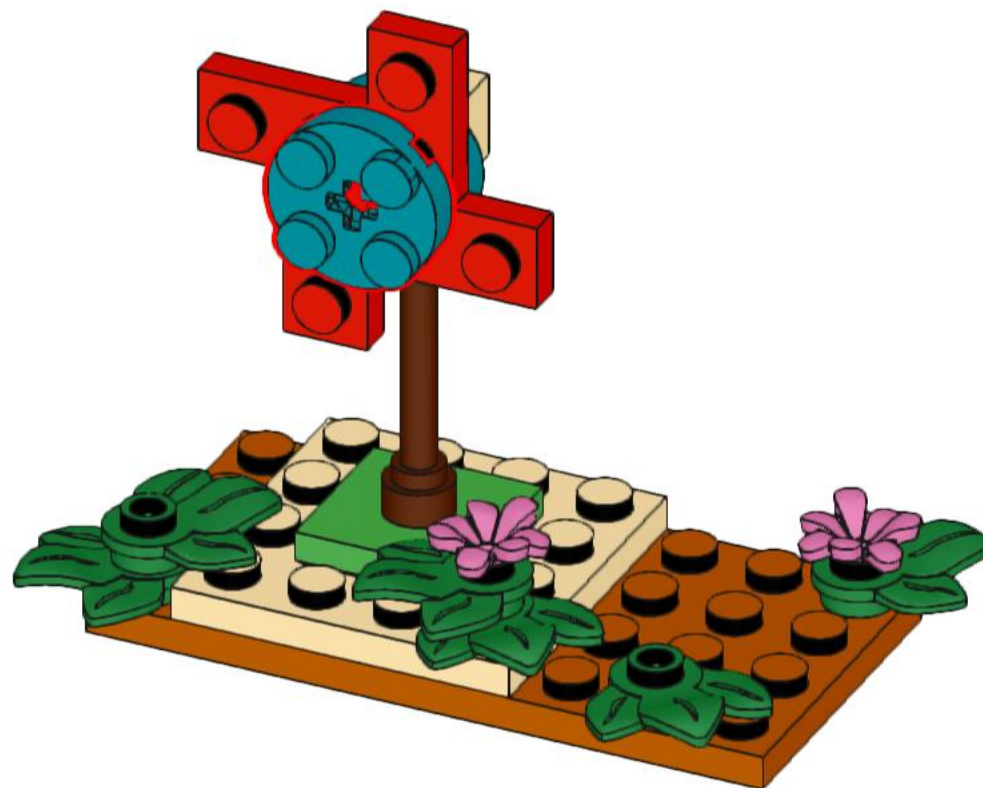

GRAN MAQUETA NADALENCA

TROBADA DE FANS DE LEGO®

CASTELL BRICK D'ALAUQUÀS

Del 3 de desembre de 2021 al 16 de gener de 2022 al Castell d'Alaquàs

2022

2022002 - Vent d'Alaquàs

¡ATENCIÓN!
Peligro de atragantamiento -
No apropiado para niños menores de 3 años
Contiene piezas pequeñas

8

9

10

11

¡ATENCIÓN!:

Peligro de atragantamiento -

No apropiado para niños menores de 3 años
Contiene piezas pequeñas

© VALBRICK 2022 Todos los derechos reservados