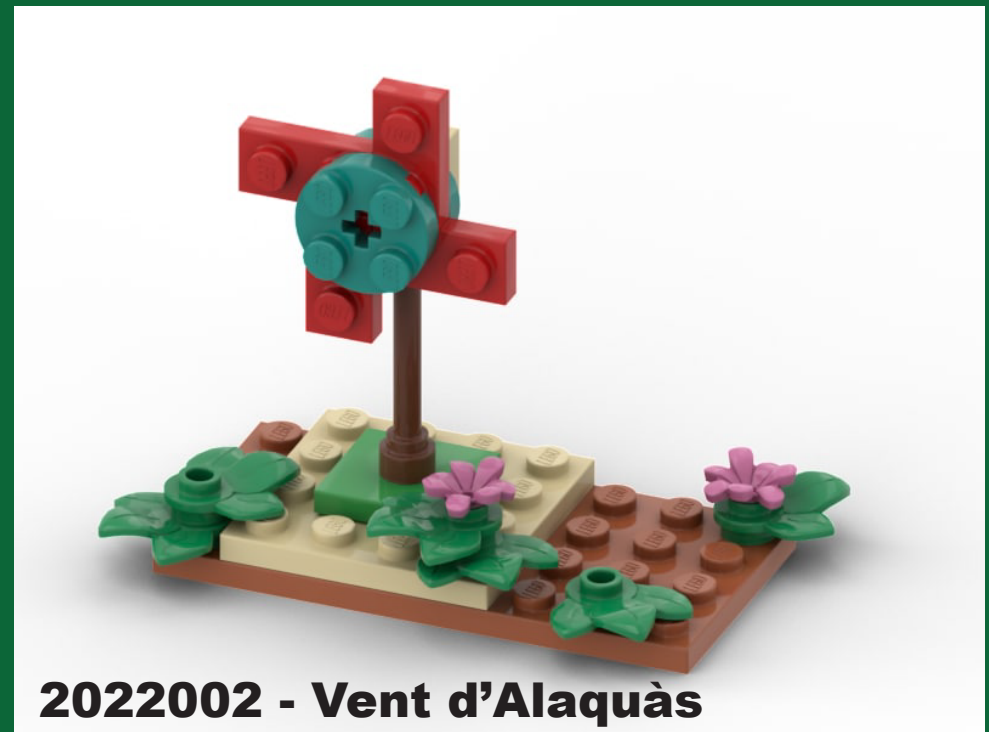

GRAN MAQUETA NADALENCA

TROBADA DE FANS DE LEGO®

CASTELL BRICK D'ALAUQUÀS

Del 3 de desembre de 2021 al 16 de gener de 2022 al Castell d'Alaquàs

2022

2022002 - Vent d'Alaquàs

¡ATENCIÓN!
Peligro de atragantamiento -
No apropiado para niños menores de 3 años
Contiene piezas pequeñas